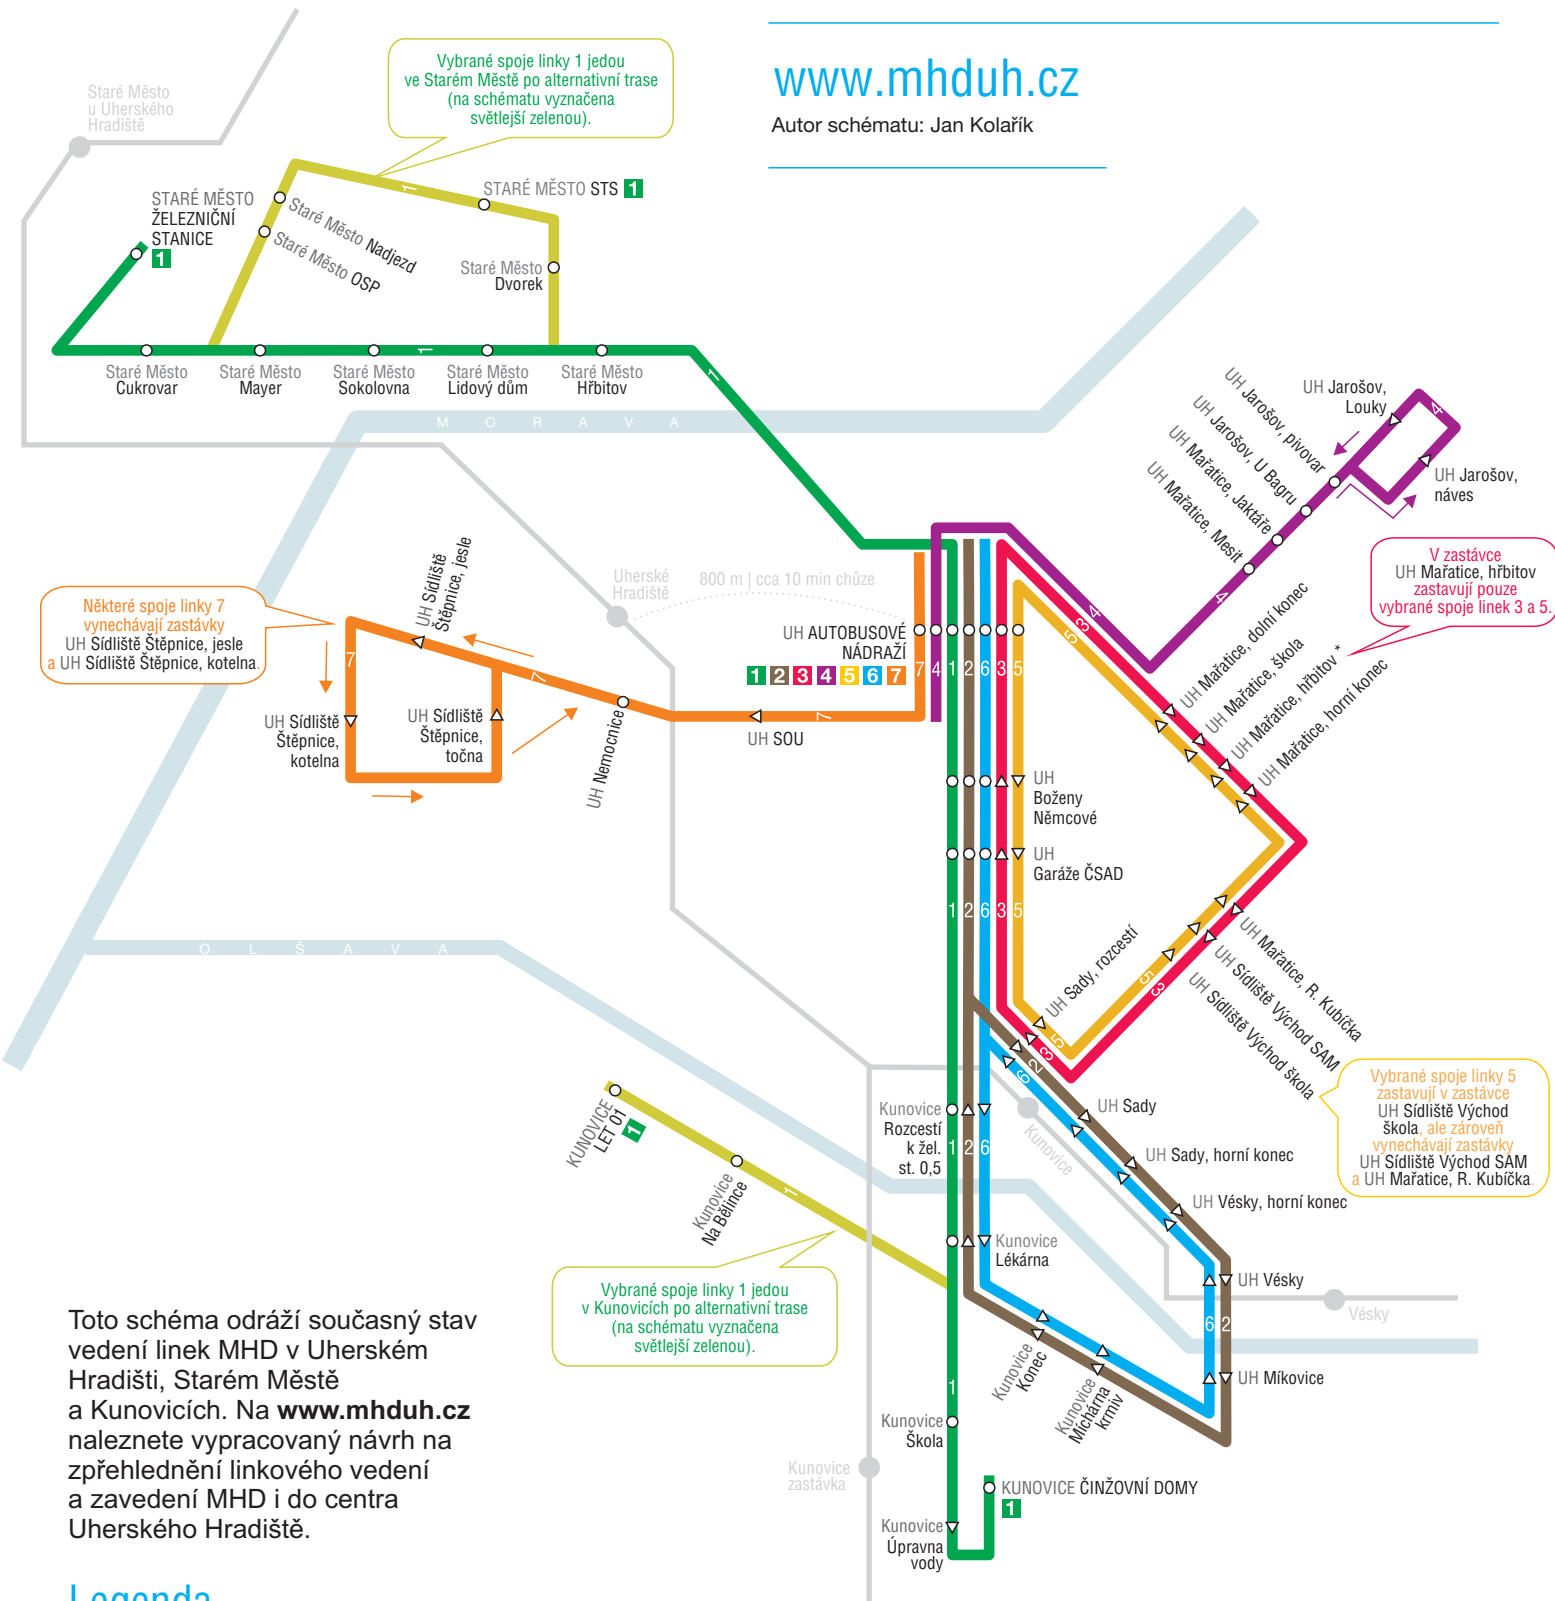

# Současné linkové vedení MHD v Uherském Hradišti, Starém Městě a Kunovicích

[www.mhduh.cz](http://www.mhduh.cz)

Autor schématu: Jan Kolařík

Toto schéma odráží současný stav vedení linek MHD v Uherském Hradišti, Starém Městě a Kunovicích. Na [www.mhduh.cz](http://www.mhduh.cz) naleznete vypracovaný návrh na zřehlednění linkového vedení a zavedení MHD i do centra Uherského Hradiště.

## Legenda

- autobusová linka MHD
- autobusová zastávka MHD (obousměrná)
- ▷ autobusová zastávka MHD (jednosměrná)
- 1 konečná zastávka linky uvedeného číselného označení
- železniční trať
- železniční stanice nebo zastávka